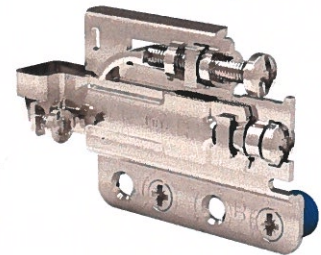

La nouvelle édition du catalogue

NOUVEL ASSORTIMENT

Voici une toute nouvelle gamme du fabricant **Kesseböhmer**, offrant une réponse à la tendance actuelle des coloris sombres et chauds dans la cuisine. Van Opstal offre ainsi la plus large gamme de ce fabricant Allemand dans le Benelux, le tout livrable de stock.

nouvelle charnière **Silentia+**. Cette charnière est munie d'une nouvelle technologie d'amortissement qui permet à l'utilisateur de régler la force de l'amortisseur intégré dans la charnière, en fonction du poids de la porte.

suspensions répondent ainsi à la nouvelle norme européenne EN14749 en matière de sécurité des meubles de cuisine et de salle de bains.

PREMIÈRE EN BELGIQUE DE SALICE

Du fabricant de charnière Italien **Salice**, vous trouverez en première pour le Benelux, la toute

NOUVELLE GAMME DE SUSPENSIONS D'ARMOIRES

La société **Camar**, le spécialiste Italien en systèmes de suspensions d'armoires, présentera une nouvelle gamme de suspension munies d'un système anti-décrochement. Ces

LE NOUVEAU CATALOGUE EST ARRIVE

Lors de votre visite au stand de Van Opstal, n'oubliez surtout pas de demander votre exemplaire du nouveau catalogue, qui vous offre sur plus de 900 pages, la gamme la plus complète en quincaillerie d'ameublement.