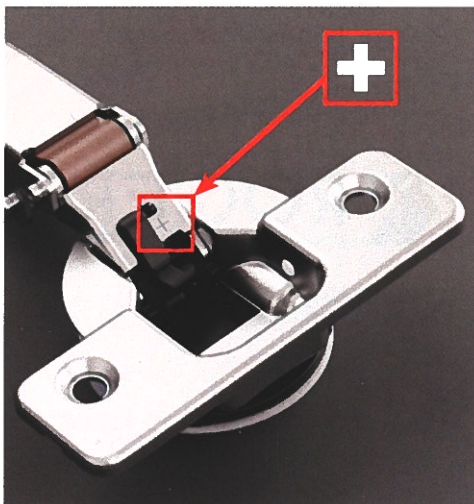

A Prowood, vous trouverez en première pour le Benelux la nouvelle charnière de Salice, **Silentia+**

Van Opstal & Co

Boomssteenweg 34

2630 Aartselaar

Tél.: +32 (0)3/887.40.48

Fax: +32 (0)3/887.76.06

info@vanopstal.be

www.vanopstal.be